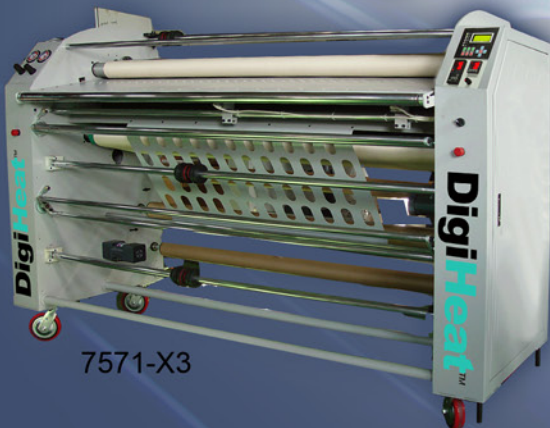

## HEAT PRESSES FOR DYE SUBLIMATION

**NEW YORK OFFICE**  
 1412 Broadway Suite 2100  
 New York, NY 10018  
 Phone: (212) 944-9882  
 Fax: (212) 944-9659

4436-GTS-M

6355-M1

6763-X3

7571-X3

MODEL	4436-GTS-M	6355-M1	6763-X3
<b>Belt Width / Drum</b>	44" / 8" diam	60" / 9" diam	67" / 14" diam
<b>High Temperature</b>	220 C	230 C	240 C
<b>Max Current</b>	20a (1-240v)	40a (3-240v)	50a (3-240v)
<b>Machine Size</b>	W:14" x L:56" x H:44"	W:20" x L:82" x H:51"	W:28" x L:89" x H:61"
<b>Weight</b>	308 lbs	836 lbs	1320 lbs
<b>Temp. Sensor</b>	INTERNAL SENSE	NON CONTACT INFARED THERMOMETER	NON CONTACT INFARED THERMOMETER
<b>Temp. Controller</b>	DIGITAL TYPE	DIGITAL TYPE	DIGITAL TYPE
<b>Speed Meter</b>	X	YES	YES
<b>LCD Display</b>	X	YES	YES
<b>Emergency S/W</b>	REVERSE	REVERSE	REVERSE
<b>Three Zone Heater</b>	X	X	YES
<b>Max Speed</b>	3 FT/MIN.	5 FT/MIN.	12 FT/MIN.
<b>Feed/Take Up</b>	3/3	3/2	3/3
<b>Tension Control</b>	MANUAL	MANUAL	MANUAL

MODEL	7571-X3	106100-X3	136130-X4
<b>Belt Width / Drum</b>	75" / 14" diam	100" / 14" diam	136" / 14" diam
<b>High Temperature</b>	240 C	240 C	240 C
<b>Max Current</b>	60a (3-240v)	80a (3-240v)	100a (3-240v)
<b>Machine Size</b>	W:38" x L:97" x H:65"	W:36" x L:128" x H:65"	W:42" x L:152" x H:67"
<b>Weight</b>	1980 lbs	2640 lbs	3010 lbs
<b>Temp. Sensor</b>	NON CONTACT INFARED THERMOMETER	NON CONTACT INFARED THERMOMETER	NON CONTACT INFARED THERMOMETER
<b>Temp. Controller</b>	DIGITAL TYPE	DIGITAL TYPE	DIGITAL TYPE
<b>Speed Meter</b>	YES	YES	YES
<b>LCD Display</b>	YES	YES	YES
<b>Emergency S/W</b>	REVERSE	REVERSE	REVERSE
<b>Three Zone Heater</b>	YES	YES	YES
<b>Max Speed</b>	12 FT/MIN.	12 FT/MIN.	12 FT/MIN.
<b>Feed/Take Up</b>	3/3	3/3	3/3
<b>Tension Control</b>	AIR	AIR	AIR